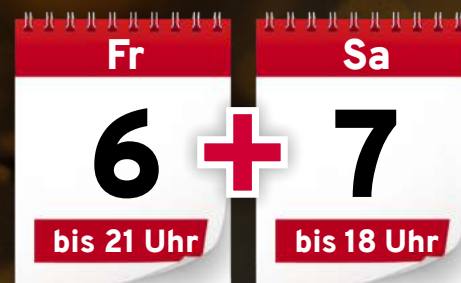

MOONLIGHT SHOPPING

MÖBEL
HEINRICH
BAD NENNDORF

cleWa
VON MÖBEL HEINRICH

Fr. 06.02.2026 • bis 21 Uhr geöffnet!

in Bad Nenndorf

NEFF & BORA

NEFF & BORA IM EINSATZ
DIE PROFIKÖCHE BIETEN IHNEN EIN FANTASTISCHES KOCHERLEBNIS FÜR SCHNELLE 20 MINUTEN-GERICHTE!

LIVE-KOCHEN
AM FR. 6.2. VOR ORT

TEMPUR

FACHBERATER
AM FR. 6.2. VOR ORT

Stressless

FACHBERATER
AM FR. 6.2. VOR ORT