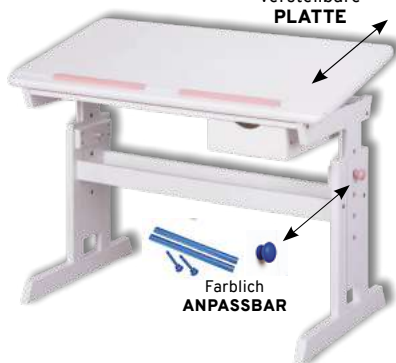

23.99 ~~35.99~~
WERBEPREIS

18.99 ~~25.95~~
WERBEPREIS

TISCHLEUCHTE
1xLED, E14, 5W/430lm/3000K, BHT ca. 22x36,8x22 cm. 05010066 05

TISCHLEUCHTE
ca. 17,5x14,5x12,5 cm, 1xSMD, 1x8 W, 15 lm. 0721 0072 00

BÜROMÖBEL

SCHREIBTISCH
ca. 109x63-96x55 cm. 1185 0007 00

SOFORT VERFÜGBAR!

Weiß lackiertes **MASSIVHOLZ**

179.99 ~~321.-~~
DAUERTIEFPREIS

Manuell verstellbare **PLATTE**

Farblich **ANPASSBAR**

GARDEROBEN

299.99 ~~538.-~~
DAUERTIEFPREIS

GARDEROBE
BxHxT ca. 88x195x35 cm. 0088 0034 00

ESSZIMMER

praktischer **Griff**

SOFORT VERFÜGBAR!

69.99 ~~129.-~~
DAUERTIEFPREIS

SCHWINGSTUHL
BxHxT ca. 50x94x62 cm. 1121 0007 00

SOFORT VERFÜGBAR

139.99 ~~251.-~~
DAUERTIEFPREIS